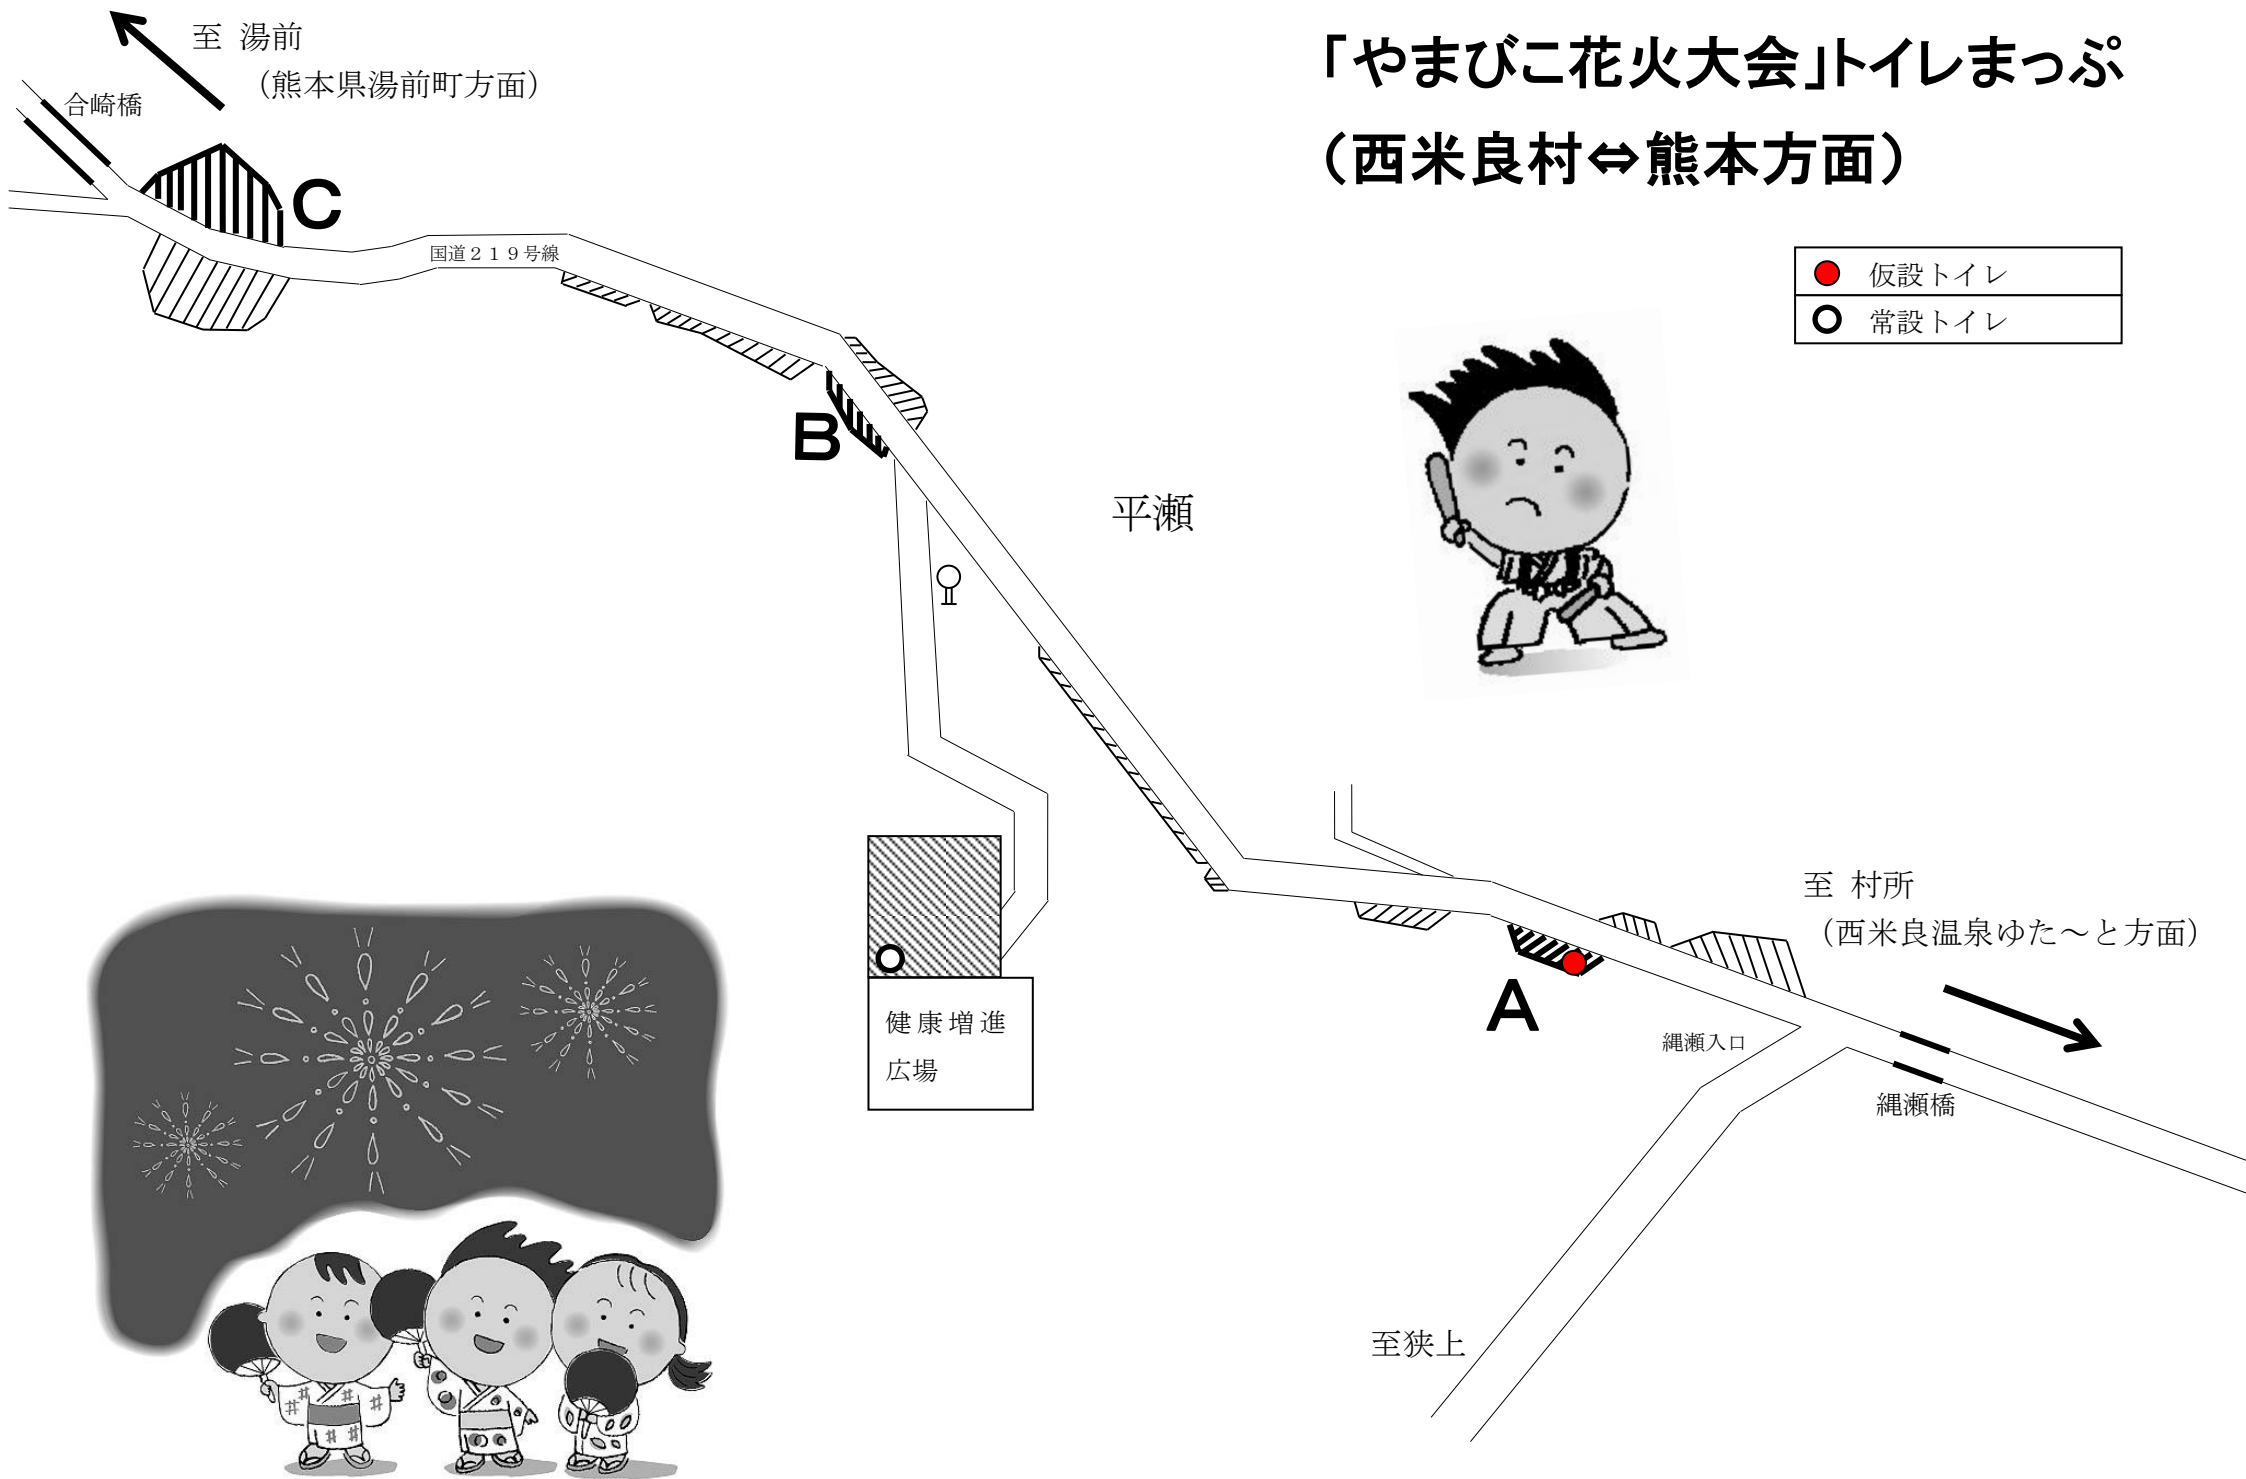

# 「やまびこ花火大会」トイレまっぷ

至：椎葉村

●	仮設トイレ
○	常設トイレ
△	身障者専用トイレ
★	女性・子ども専用トイレ
☺	赤ちゃんルーム

至：熊本県湯前町

至：西都市

進入禁止

進入禁止

危険区域

打上場所

一ツ瀬川

イベントステージ

本部席

・歯科診療所  
・通いの場

西米良村役場  
集落センター

西米良診療所

郵便局

安藤自動車前

シャトルバス  
乗降場

農協出荷場

シャトルバス  
乗降場

大王グランド

村所小学校

村所驛

宮崎県街商組合出店

# 「やまびこ花火大会」トイレまっぷ (西米良村⇄熊本方面)

- 仮設トイレ
- 常設トイレ