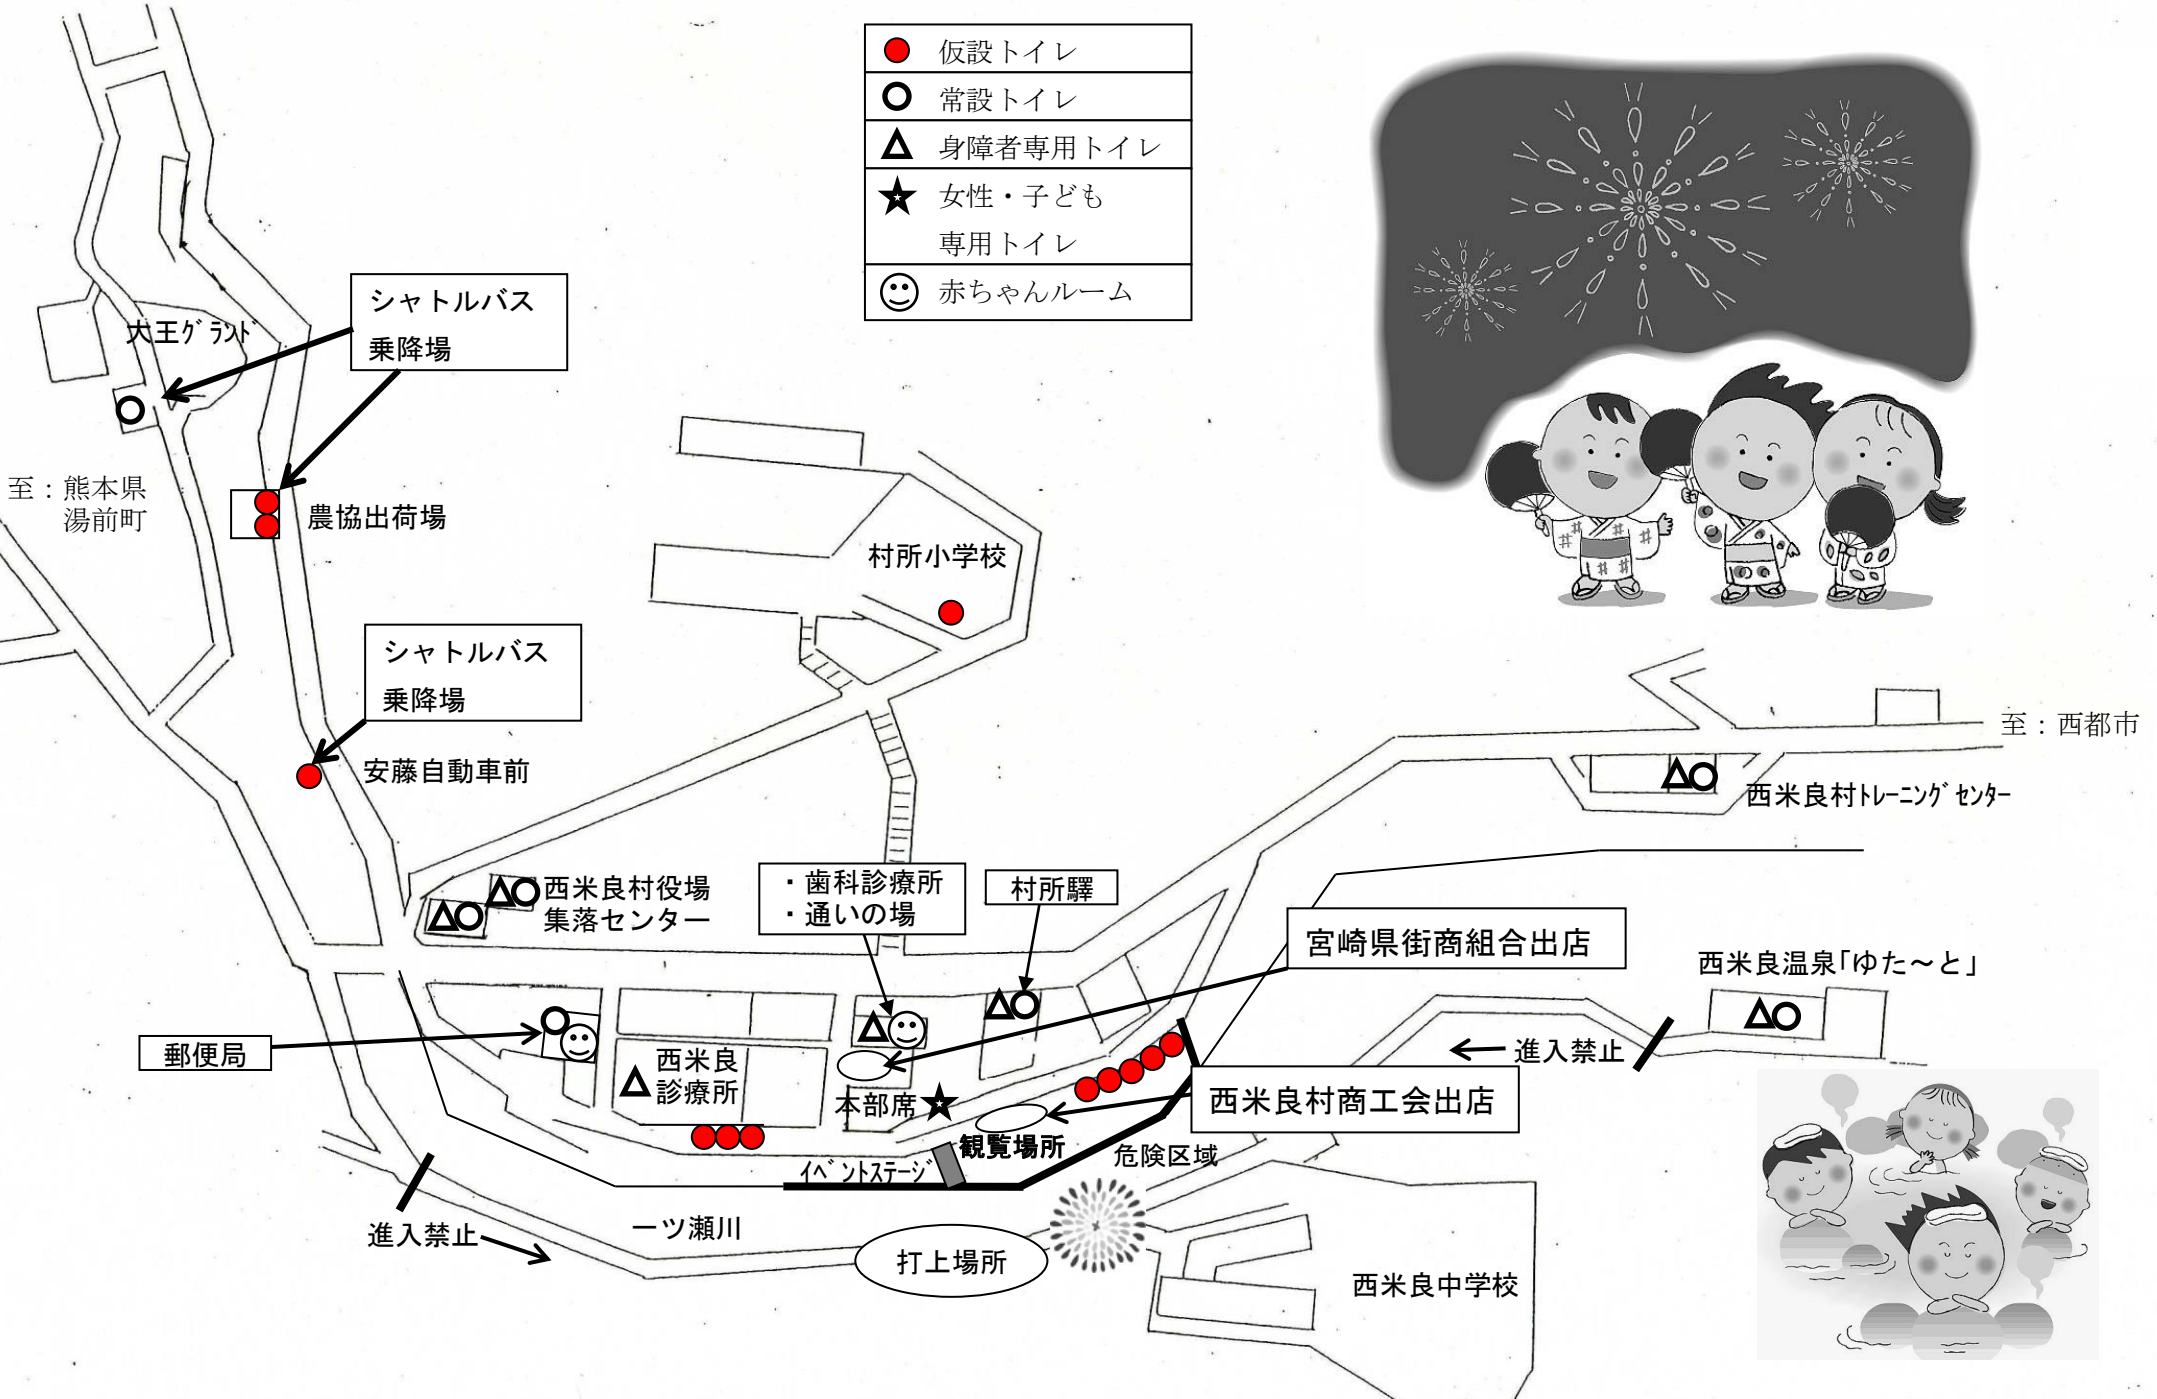

# 「やまびこ花火大会」トイレまっぷ

至：椎葉村

●	仮設トイレ
○	常設トイレ
△	身障者専用トイレ
★	女性・子ども専用トイレ
☺	赤ちゃんルーム

至：熊本県湯前町

至：西都市

進入禁止

進入禁止

危険区域

打上場所

一ツ瀬川

イベントステージ

本部席

・歯科診療所  
・通いの場

西米良村役場  
集落センター

西米良診療所

郵便局

安藤自動車前

シャトルバス  
乗降場

農協出荷場

シャトルバス  
乗降場

大王グランド

村所小学校

村所驛

宮崎県街商組合出店

# 「やまびこ花火大会」トイレまっぷ (西米良村⇄熊本方面)

- 仮設トイレ
- 常設トイレ