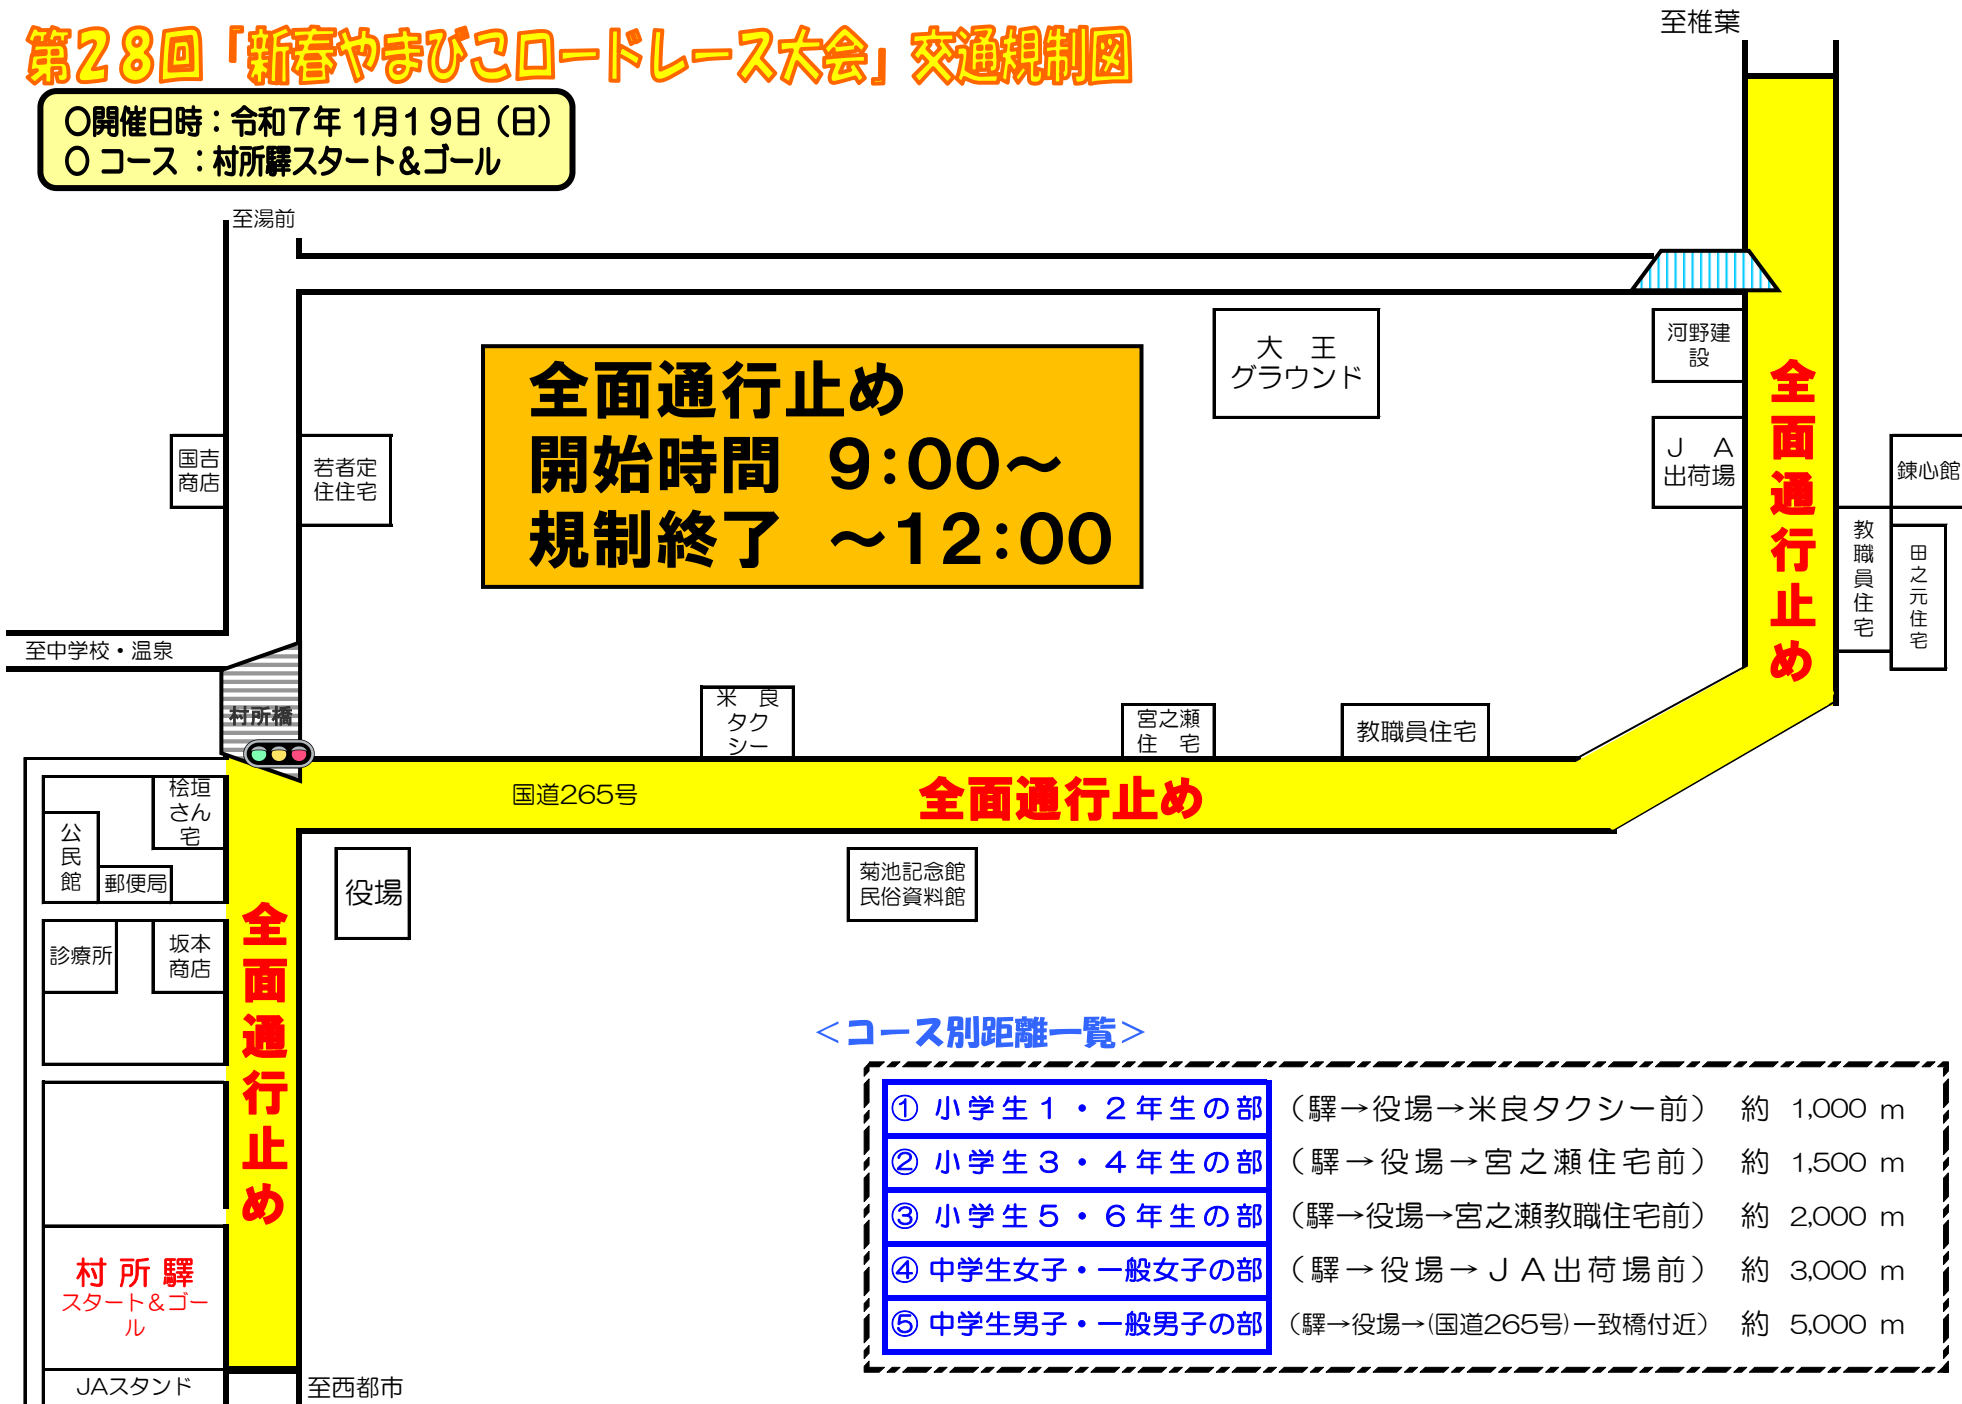

第28回「新春やまびこロードレース大会」交通規制図

○開催日時：令和7年1月19日（日）

○コース：村所驛スタート&ゴール

全面通行止め
開始時間 9:00~
規制終了 ~12:00

全面通行止め

全面通行止め

全面通行止め

<コース別距離一覧>

① 小学生1・2年生の部	(驛→役場→米良タクシー前)	約 1,000 m
② 小学生3・4年生の部	(驛→役場→宮之瀬住宅前)	約 1,500 m
③ 小学生5・6年生の部	(驛→役場→宮之瀬教職住宅前)	約 2,000 m
④ 中学生女子・一般女子の部	(驛→役場→J A 出荷場前)	約 3,000 m
⑤ 中学生男子・一般男子の部	(驛→役場→(国道265号)一致橋付近)	約 5,000 m